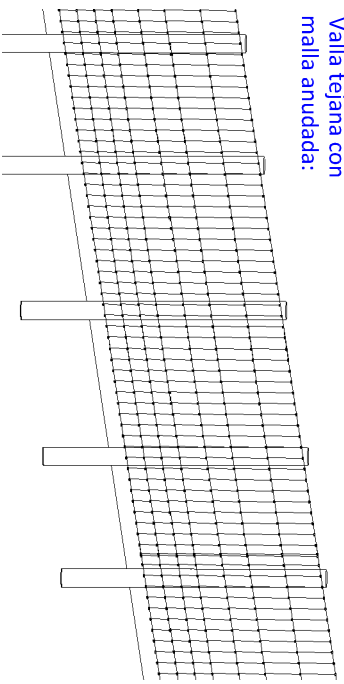

Valla tejana con un solo poste horizontal:

Valla tejana con malla anudada:

Ref.	Cantidad	Definición	Referencia/código	TEJANA
Diseñado por:		Validado por/fecha:	Nombre de archivo	Escala
RIVISA		Rivisa 2012	valla tejana	1:1
		Fecha verificación:		
		21/03/2012		

INDUSTRIAL DE CERRAMIENTOS METÁLICOS S.A.

VALLA TEJANA DE 1m50

Cercados residenciales y rurales

Edición 0

Página 1/1